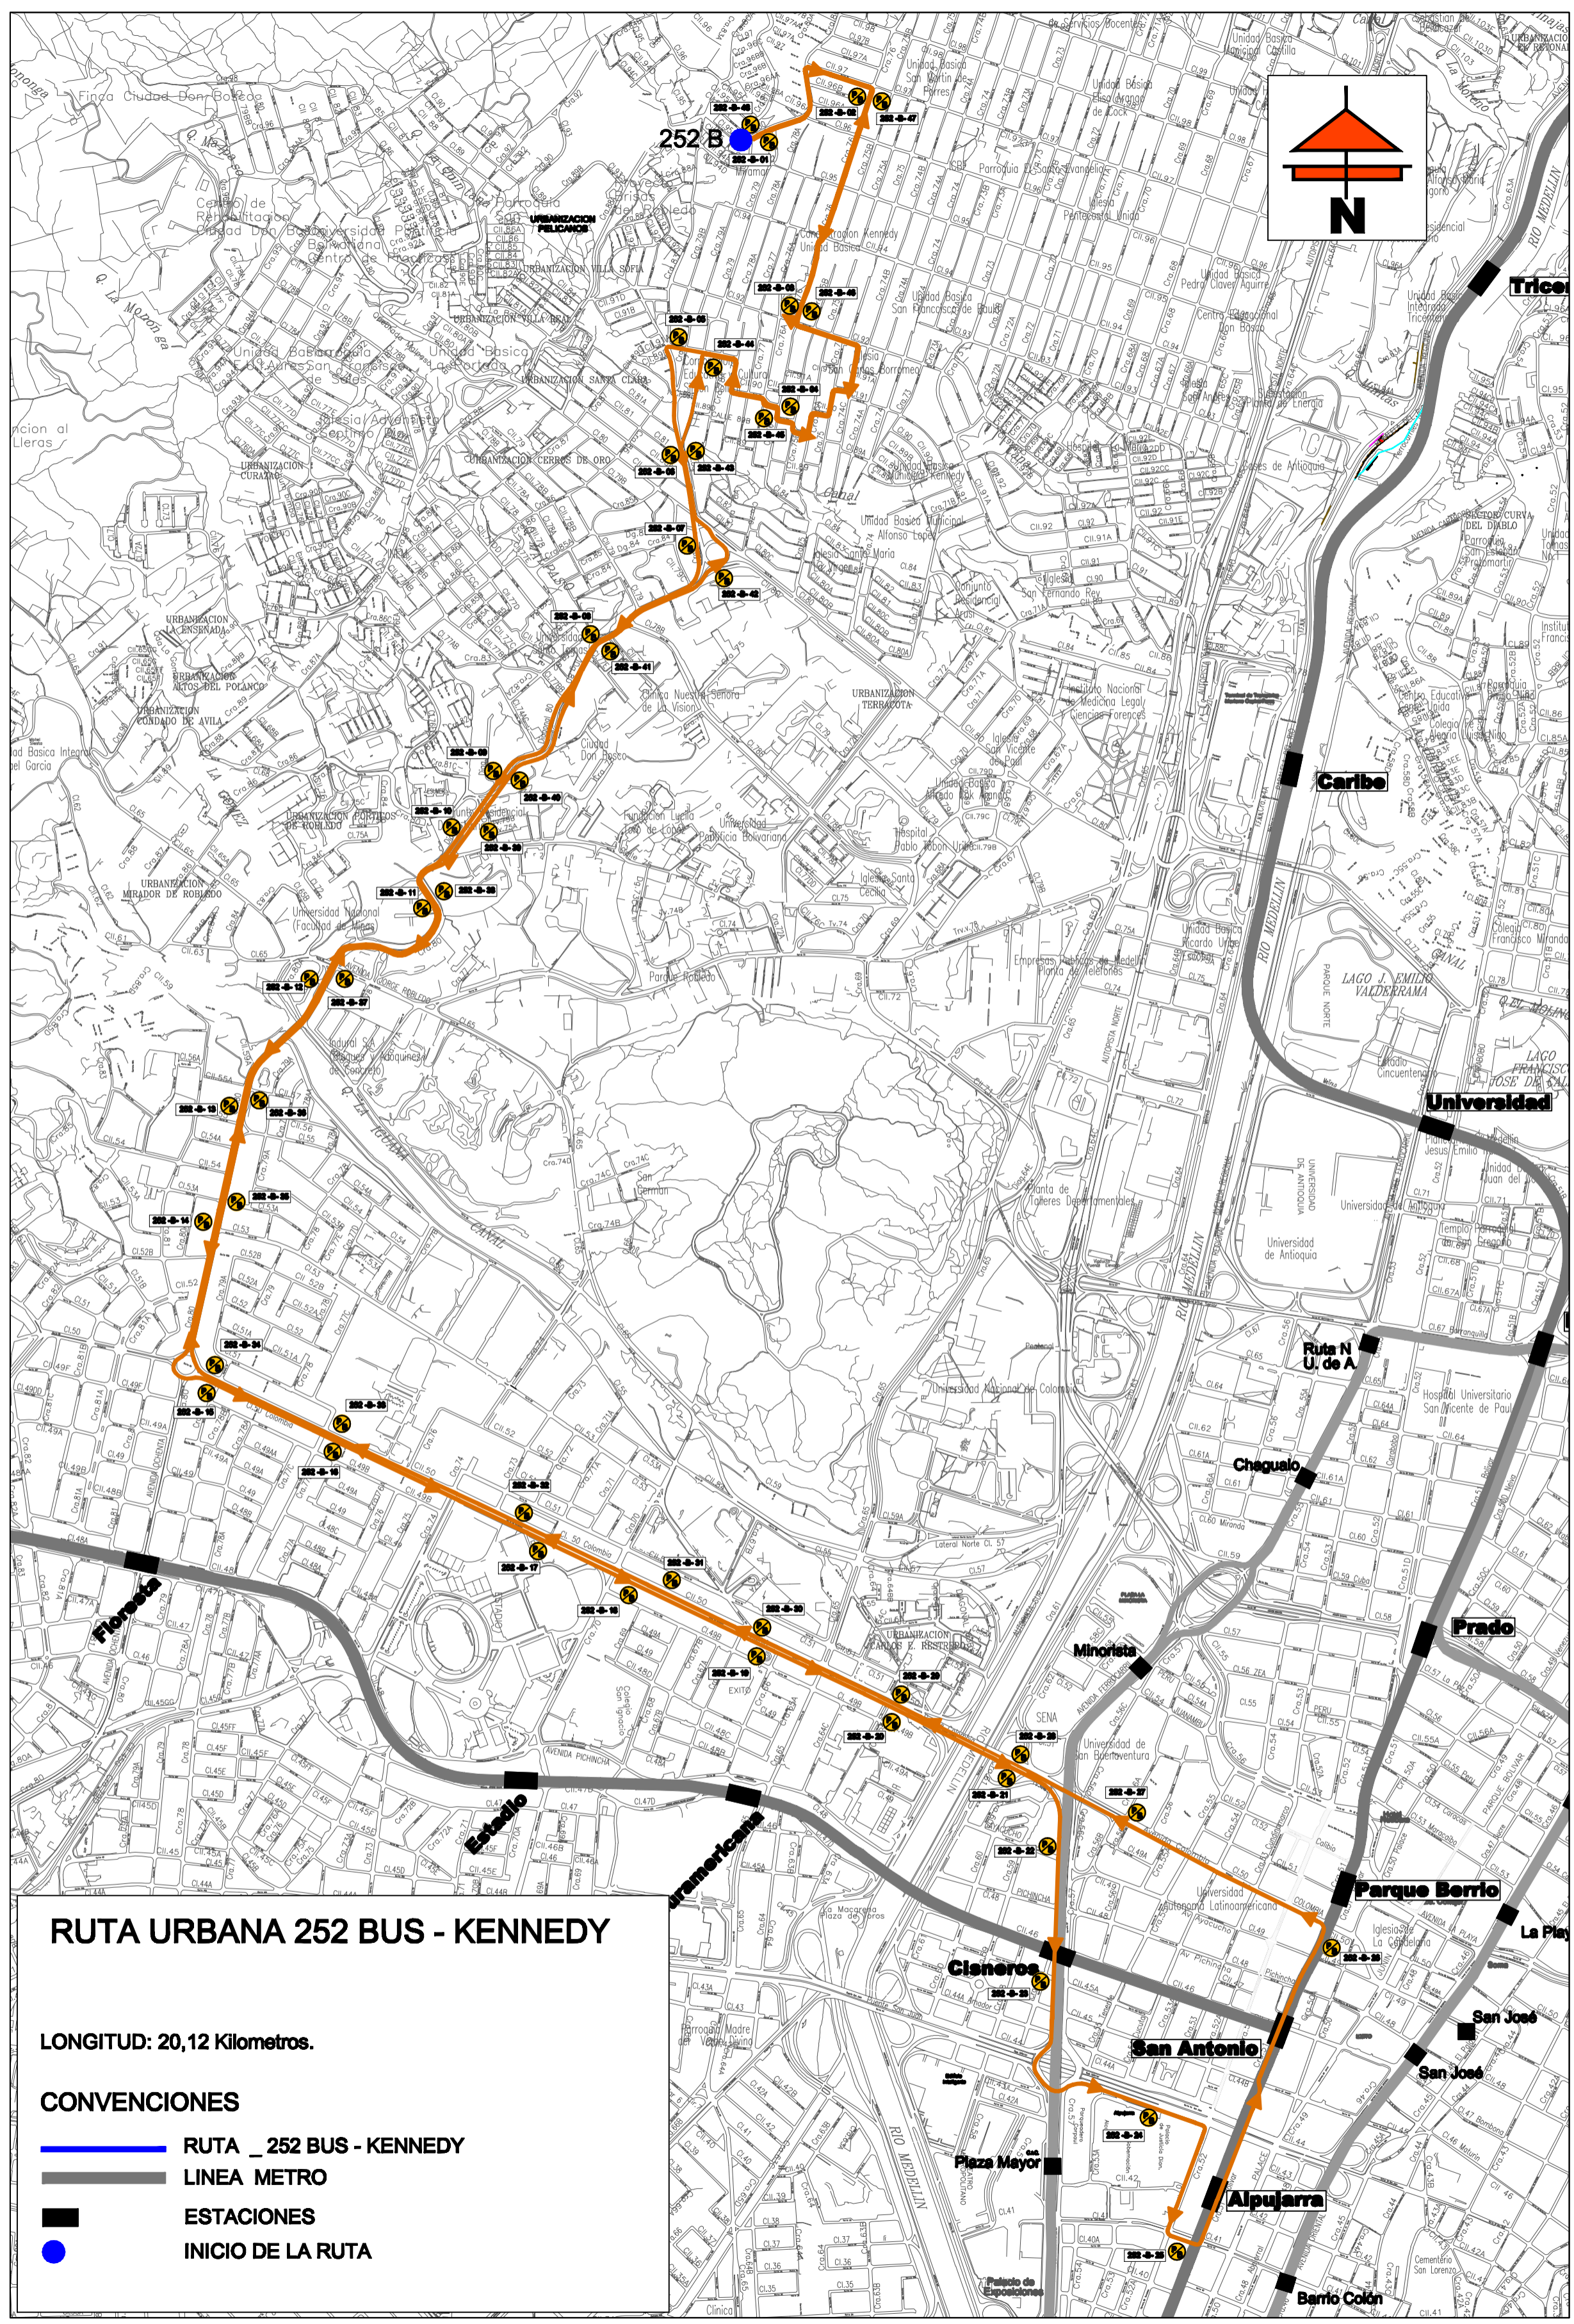

252 B

### RUTA URBANA 252 BUS - KENNEDY

LONGITUD: 20,12 Kilómetros.

#### CONVENCIONES

-  RUTA \_ 252 BUS - KENNEDY
-  LINEA METRO
-  ESTACIONES
-  INICIO DE LA RUTA