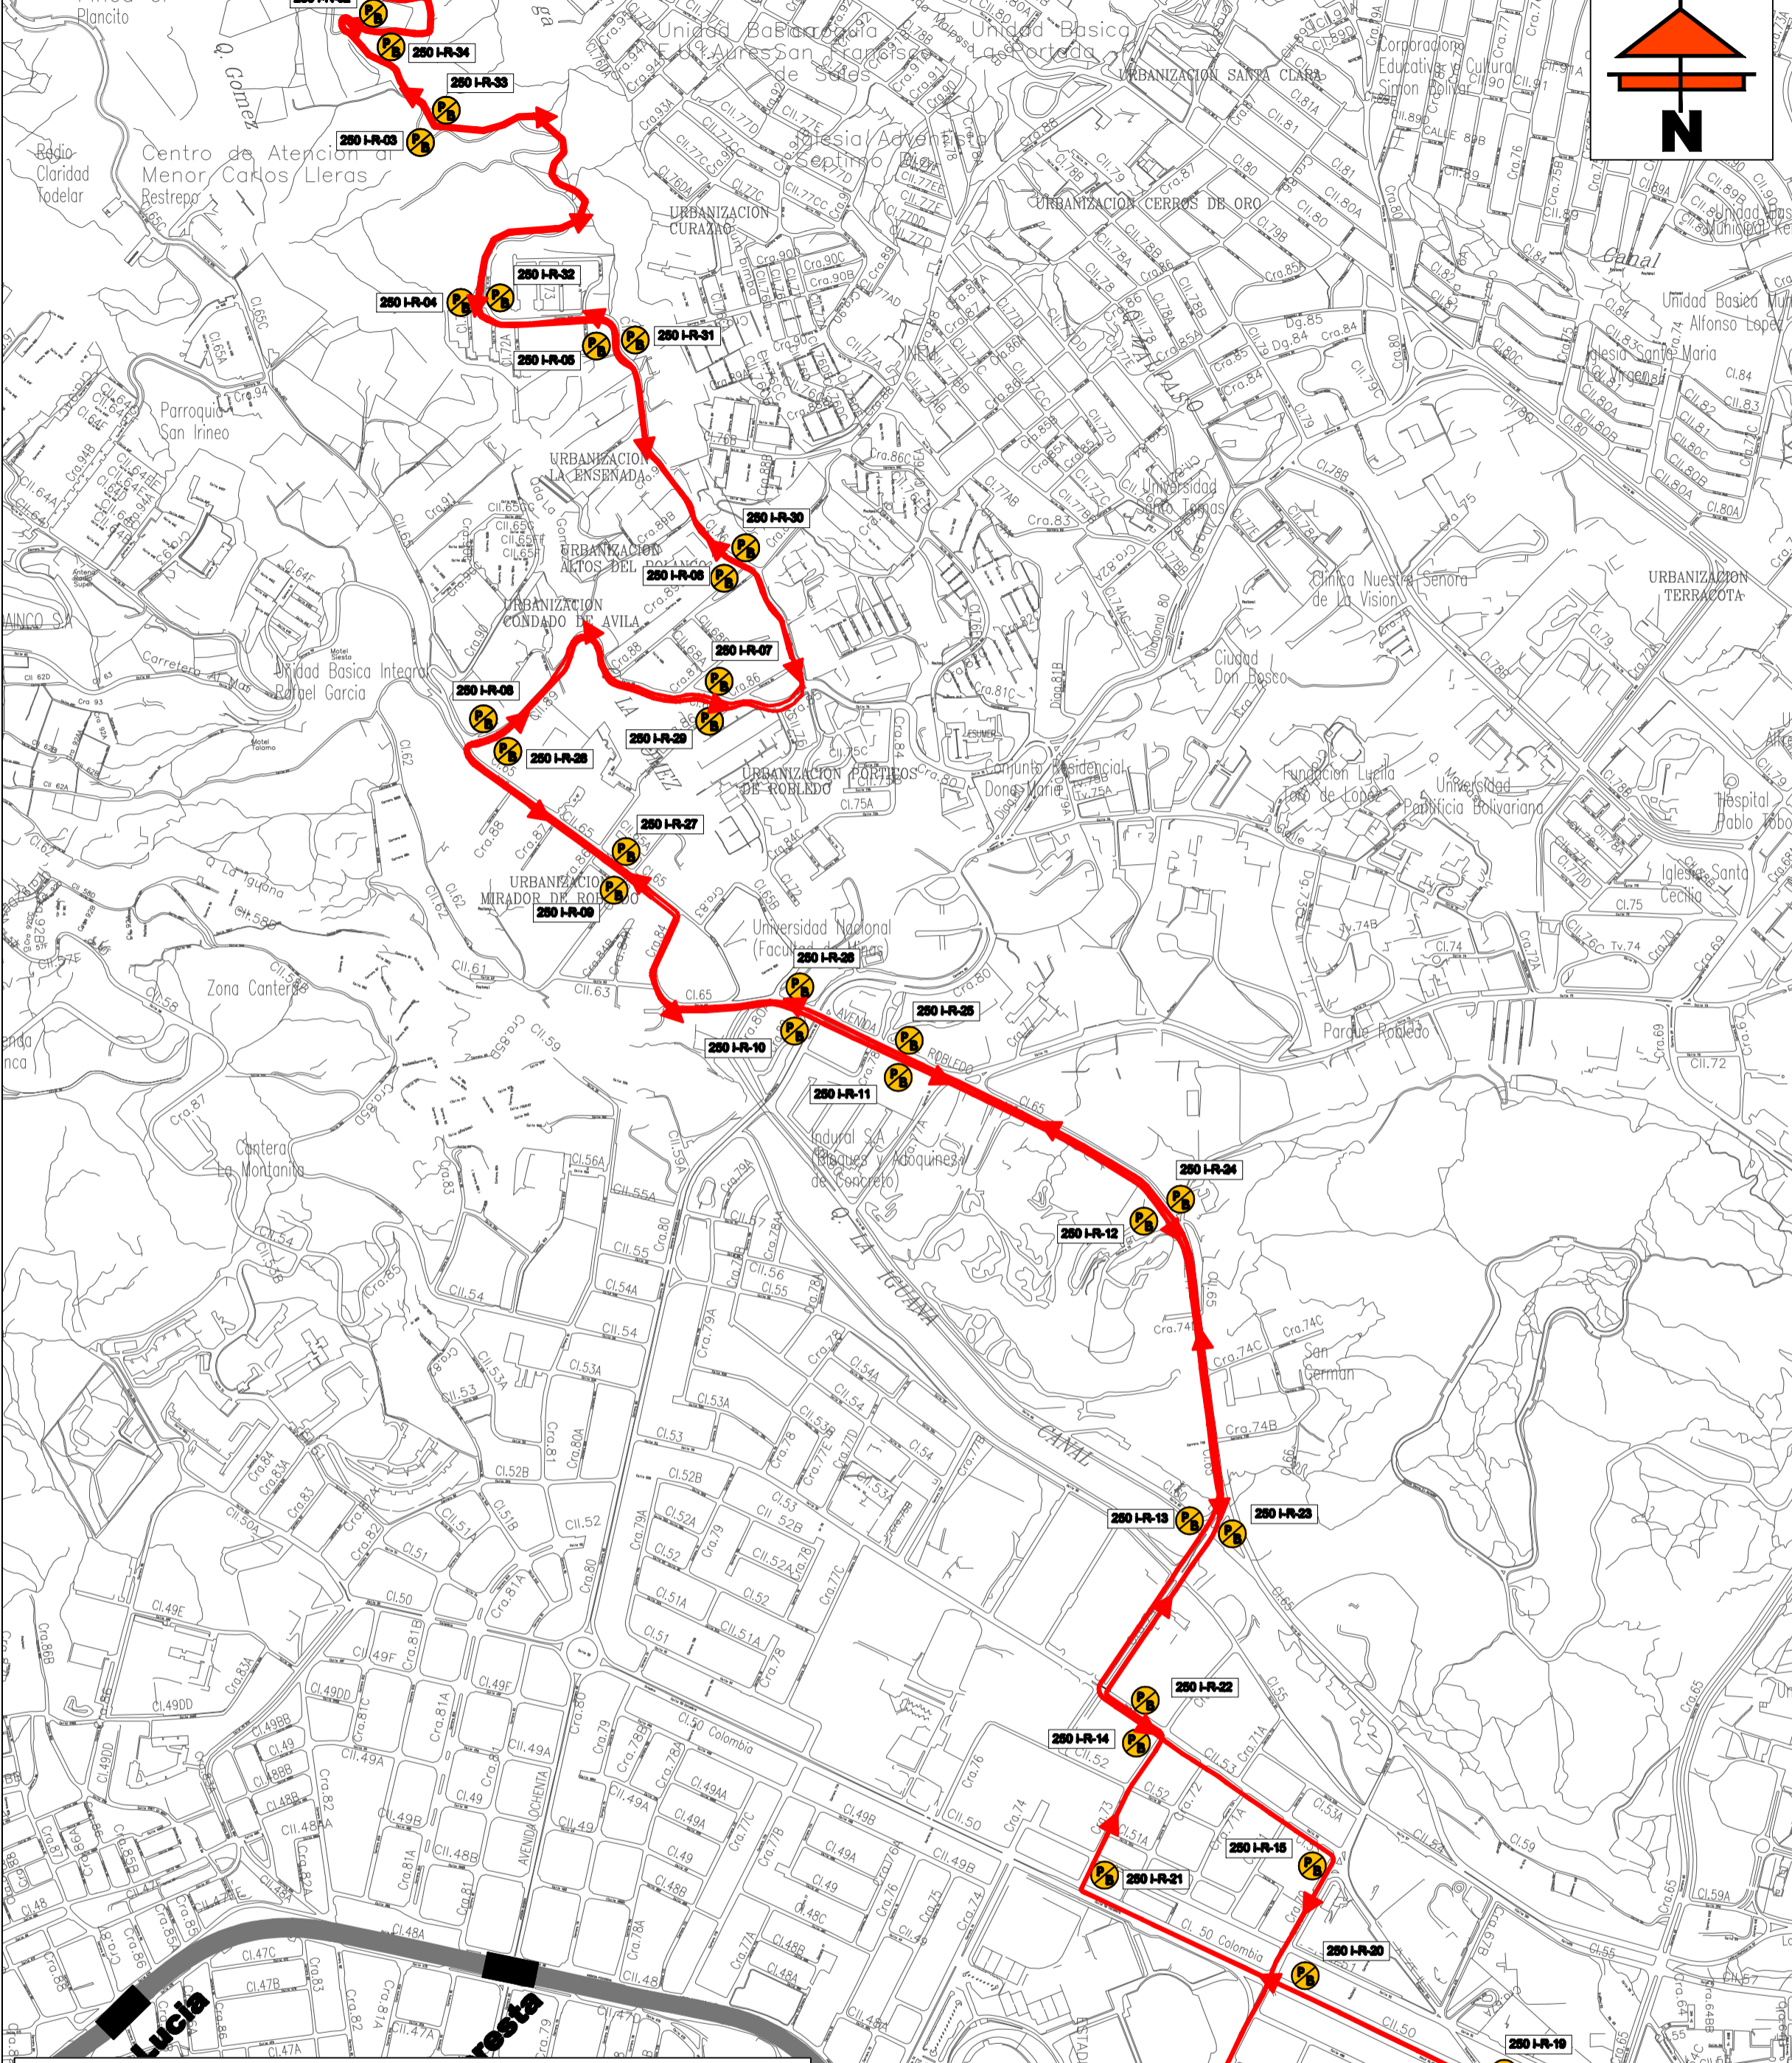

250 I-ROBLEDALES

RUTA INTEGRADA 250I BUS ROBLEDALES

LONGITUD: 14,30 Kilometros.

CONVENCIONES

-  RUTA _ 250I BUS ROBLEDALES
-  LINEA METRO
-  ESTACIONES
-  INICIO DE LA RUTA