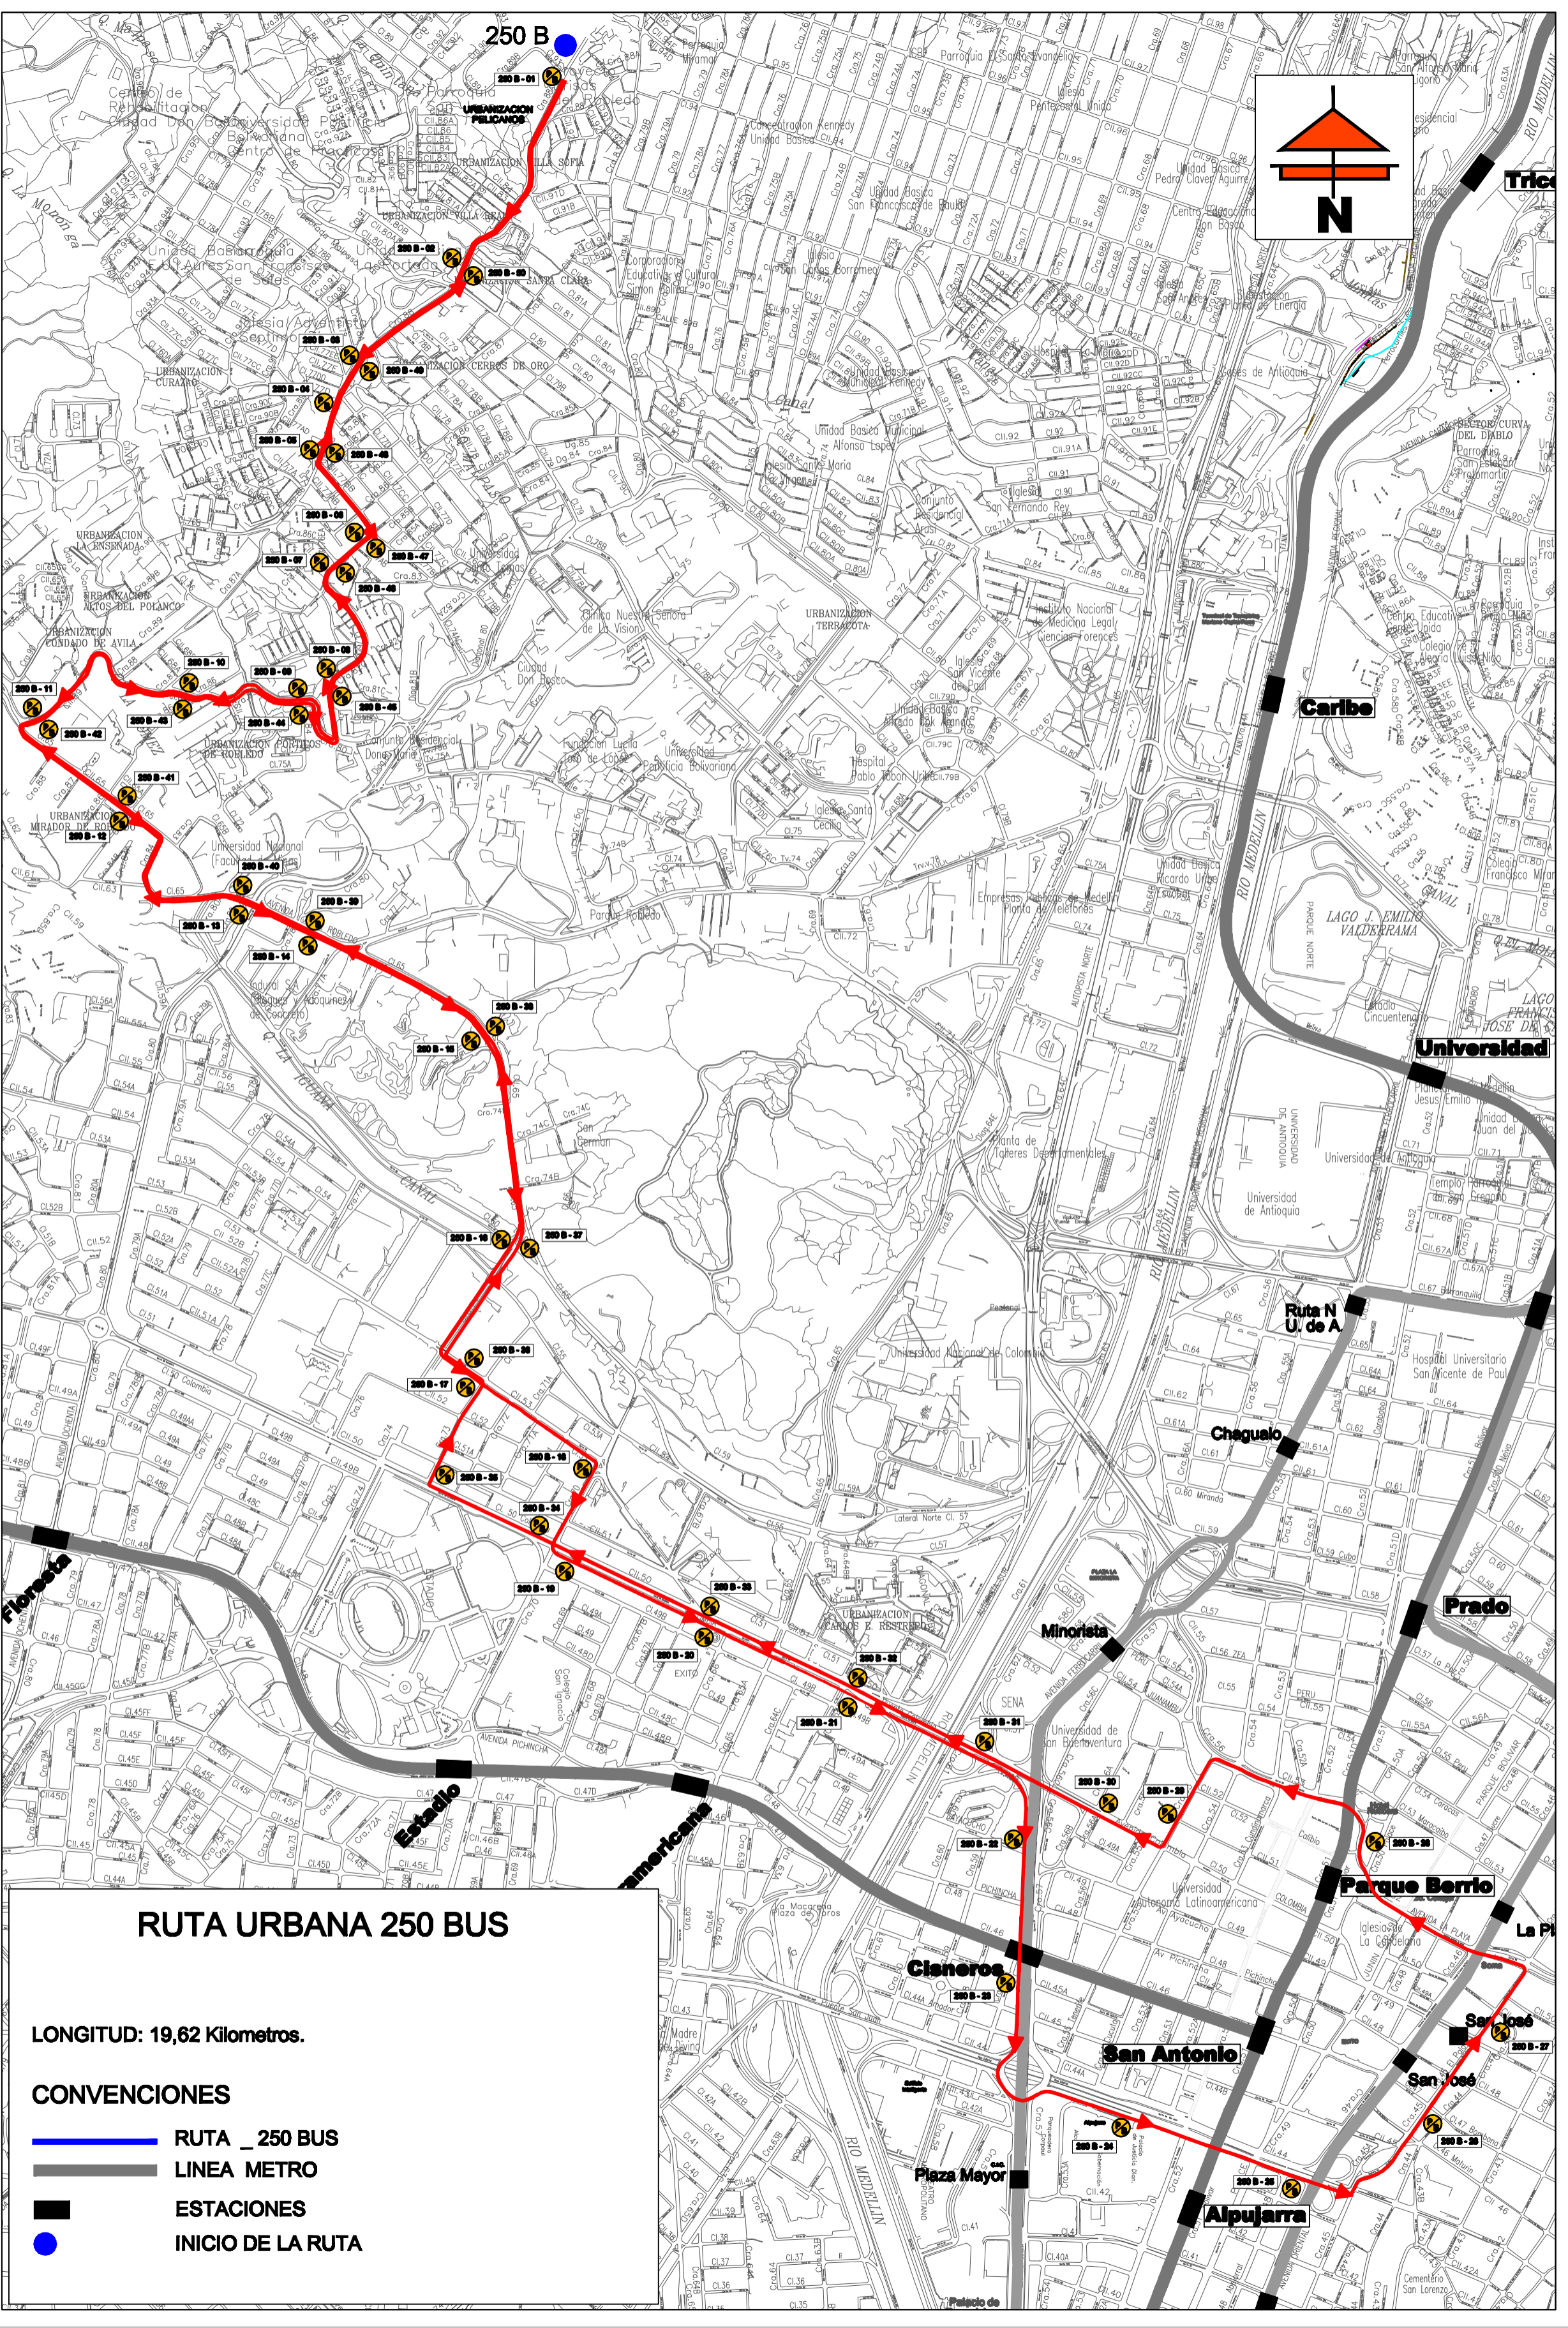

250 B

RUTA URBANA 250 BUS

LONGITUD: 19,62 Kilometros.

CONVENCIONES

-  RUTA _ 250 BUS
-  LINEA METRO
-  ESTACIONES
-  INICIO DE LA RUTA